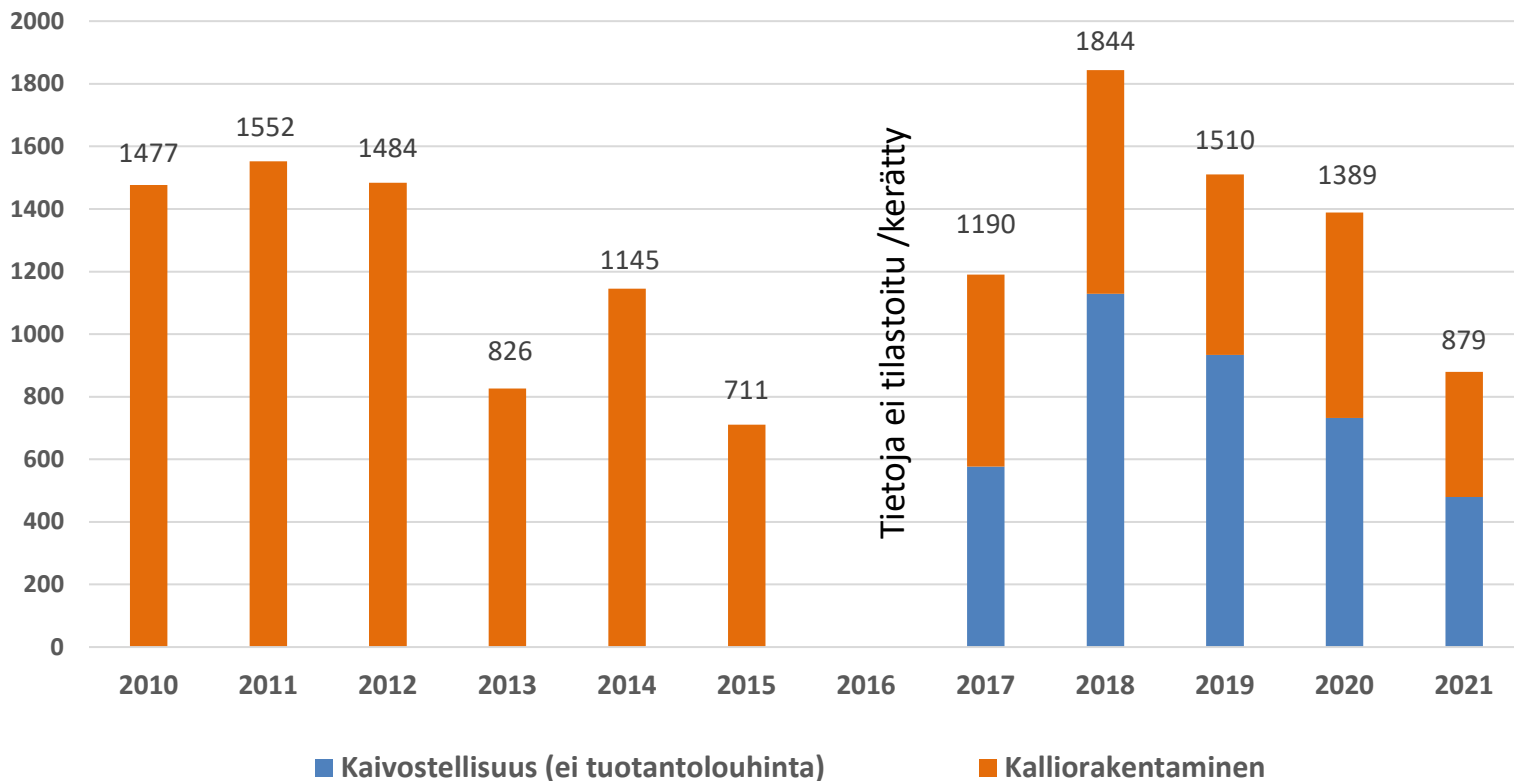

Maanalaisten tilojen louhinta (tm³ktr)

Huom. Tilastointitapa ennen vuotta 2016 oli erilainen ja siten vuotta 2016 seuraavat vuodet eivät ole vertailukelpoisia aiempiin vuosiin.

Maanalaisten tilojen louhinta (tm³ktr)

Huom. Tilastointitapa ennen vuotta 2016 oli erilainen ja siten vuotta 2016 seuraavat vuodet eivät ole vertailukelpoisia aiempiin vuosiin.

Volume of underground excavations in Finland (tm³kr)

Rem. Procedure to collect statistics before year 2016 was different and hence not comparable with years after 2016.

Volume of underground excavations in Finland (tm³ktr)

Rem. Procedure to collect statistics before year 2016 was different and hence not comparable with years after 2016.