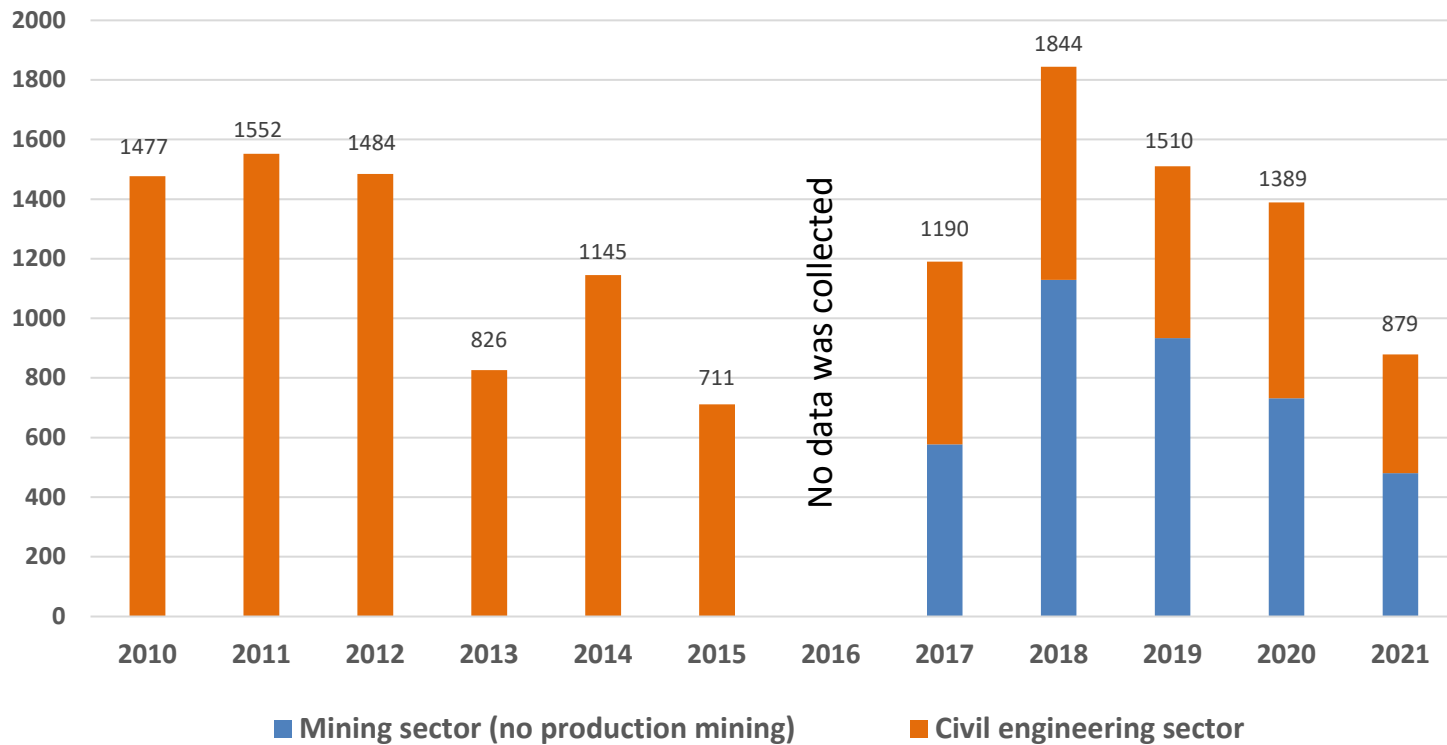

Volume of underground excavations in Finland (tm³ktr)

Rem. Procedure to collect statistics before year 2016 was different and hence not comparable with years after 2016.