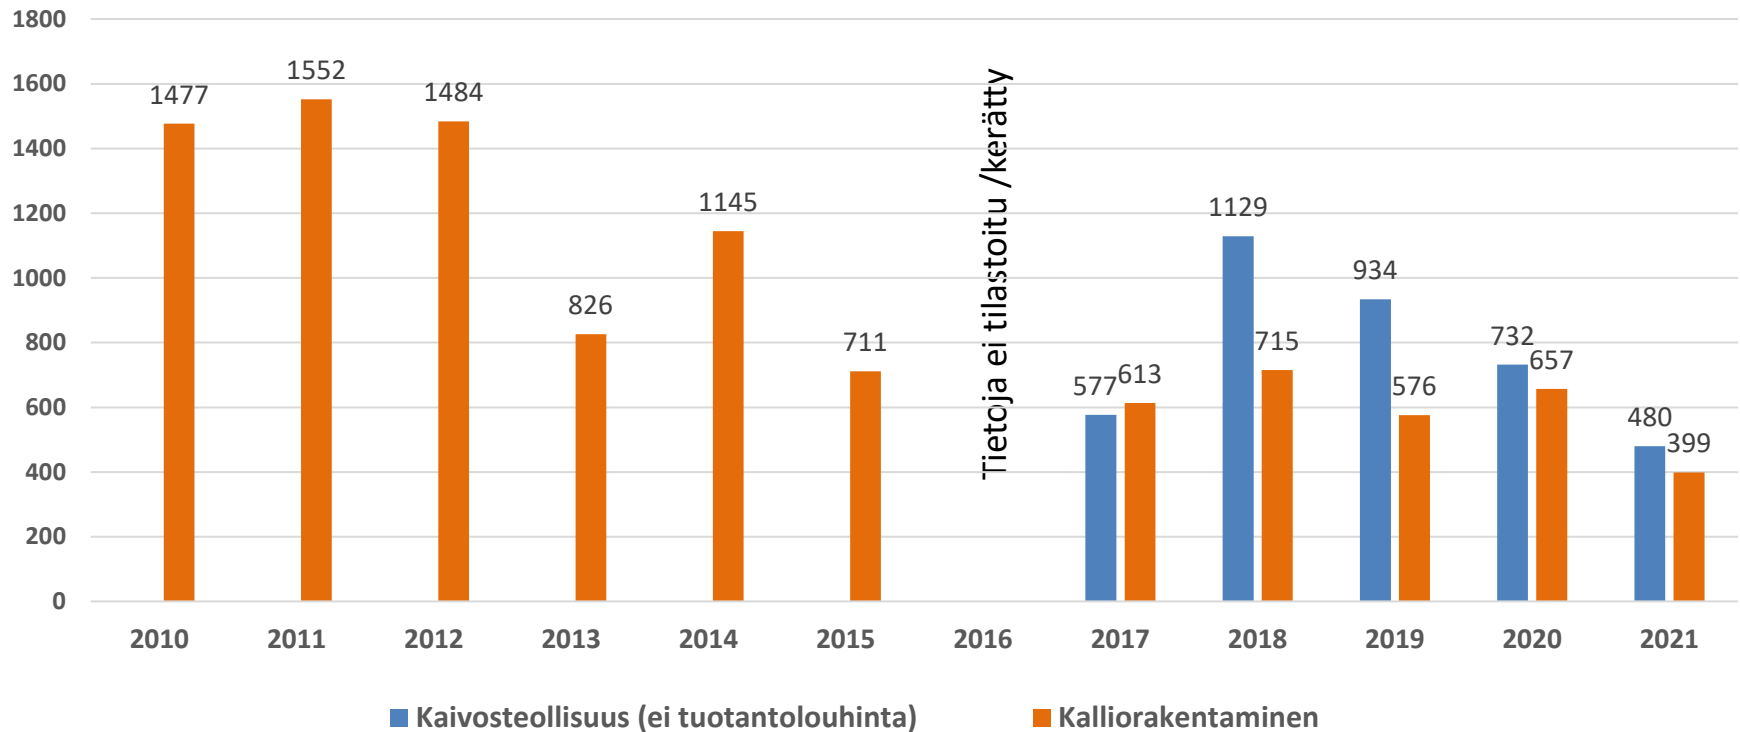

Maanalaisten tilojen louhinta (tm³ktr)

Huom. Tilastointitapa ennen vuotta 2016 oli erilainen ja siten vuotta 2016 seuraavat vuodet eivät ole vertailukelpoisia aiempiin vuosiin.

Maanalaisten tilojen louhinta (tm³ktr)

Huom. Tilastointitapa ennen vuotta 2016 oli erilainen ja siten vuotta 2016 seuraavat vuodet eivät ole vertailukelpoisia aiempiin vuosiin.

Volume of underground excavations in Finland (tm³kr)

Rem. Procedure to collect statistics before year 2016 was different and hence not comparable with years after 2016.

Volume of underground excavations in Finland (tm³ktr)

Rem. Procedure to collect statistics before year 2016 was different and hence not comparable with years after 2016.